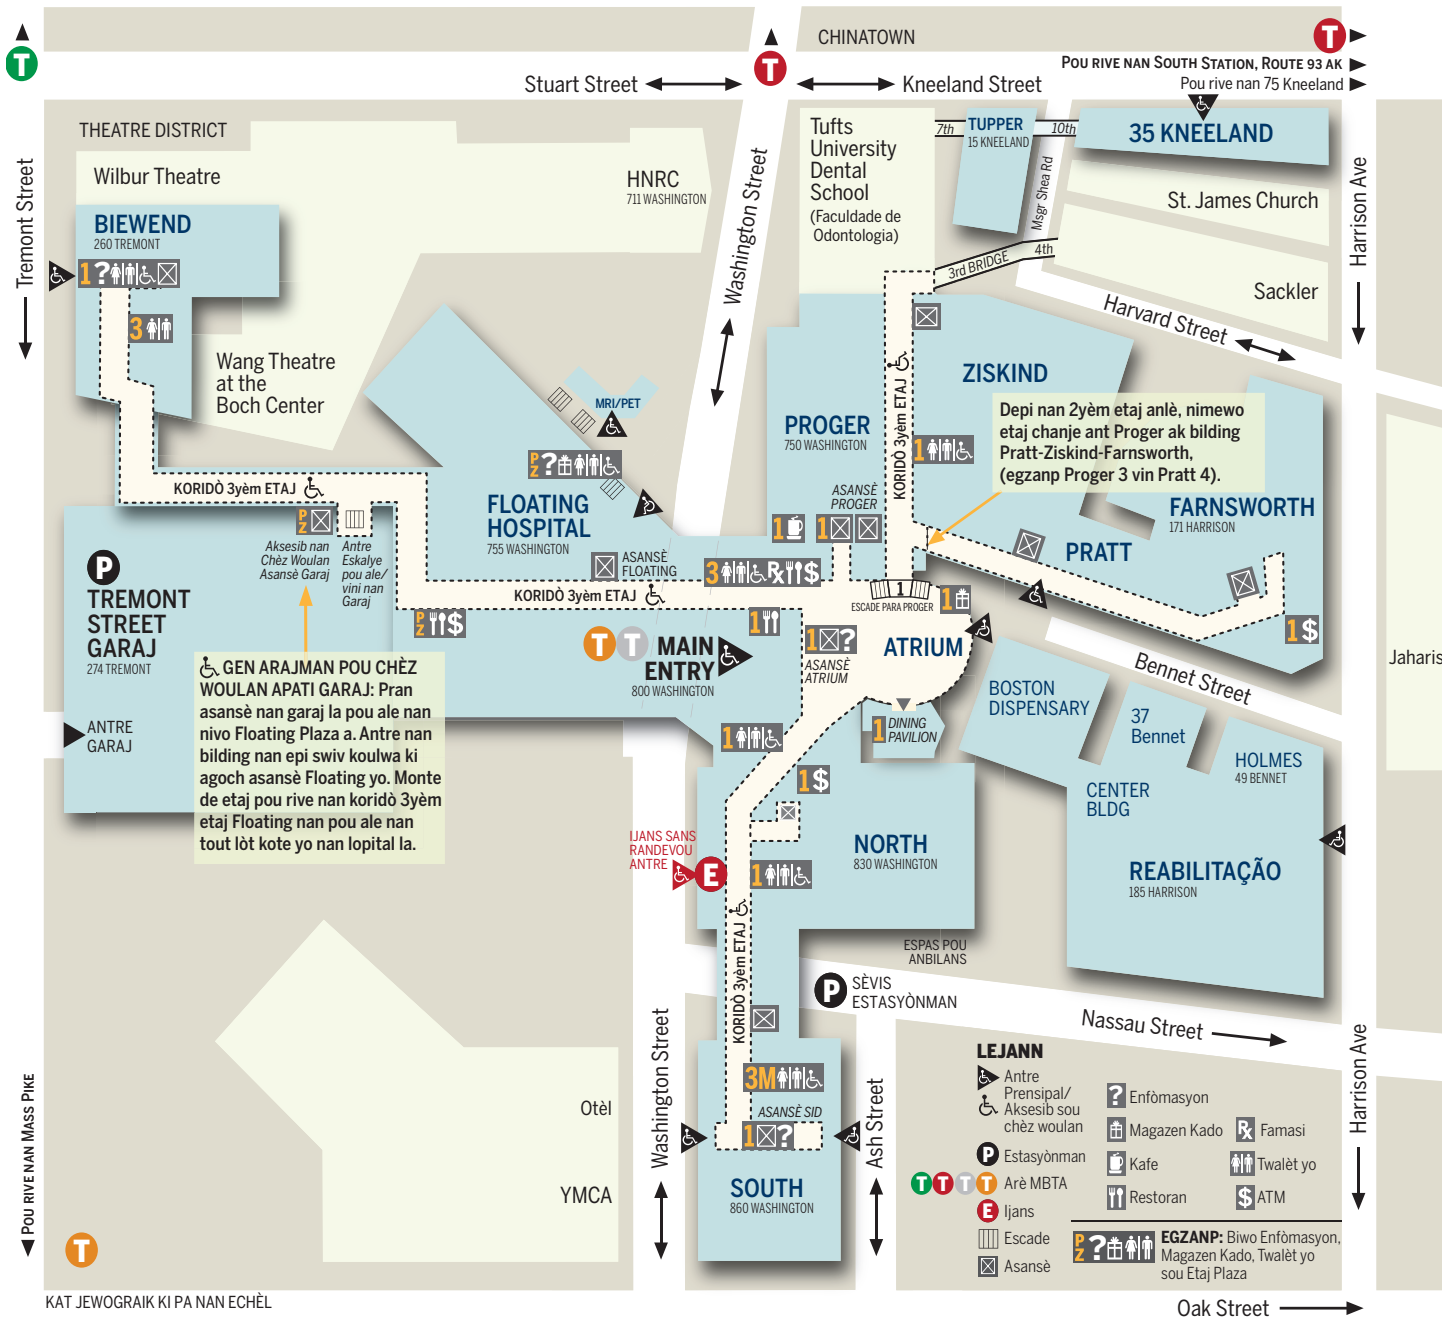

Pakin Valè

Gen yon Sèvis Valè pou Pasyan ki disponib ant Bilding Nò ak Sid Sant Medikal la, sou Washington Street, lendi jiska vandredi ant 5:45 am ak 6 pm. Pou jwenn plis enfòmasyon rele 617-636-8970.

Konekte Koridò Twazyèm Etaj: Li pi fasil pou ale nan anpil kote nan lopital la si w itilize koridò twazyèm etaj la, ki konekte tout bilding nou yo. Apati garaj la, pran eskalye pou ale nan 3yèm etaj la, oswa pou wout aksesib, pran asansè nan garaj la pou ale nan premye nivo a (Ground). Antre nan bilding nan epi swiv koulwa ki agoch asansè Floating Hospital yo. Monte de etaj pou rive nan 3yèm etaj Floating nan.

Pakin garaj

Gen pakin disponib nan garaj Sant Medikal la nan 274 Tremont Street, yon blòk pi lwen avèk Wang Theatre nan Boch Center. Tout pasyan ki gen yon randevou pral jwenn aranjman.

Nou gen kounye a yon nouvo sistèm sigalizasyon dijital ki montre ki kantite espas ki vid ak kikote yo ye, ankontan espas pou moun ki gen andikap.

Yon **limyè vèt** sou chak espas vid bay chofè yo yon sigal aplis pou jwenn yon espas vid byen vit. Espas ki rezève pou moun ki gen siy otokolan andikape gen yon **limyè ble** alaplans yon limyè vèt.

Pousantaj Espas Pou Tikè Espas pou ka valide pou to pakin redwi.

Pasyan/Vizitè To
Gratis jiska 30 minit
30 men-2.5 èdtan. $9.00
2.5-5.5 èdtan. $11.00
5.5-6.5 èdtan. $12.00
6.5-7.5 èdtan. $16.00
7.5-24 èdtan. $23.00
Chak jou max. $23.00
Objè tikè $ 23.00/jou